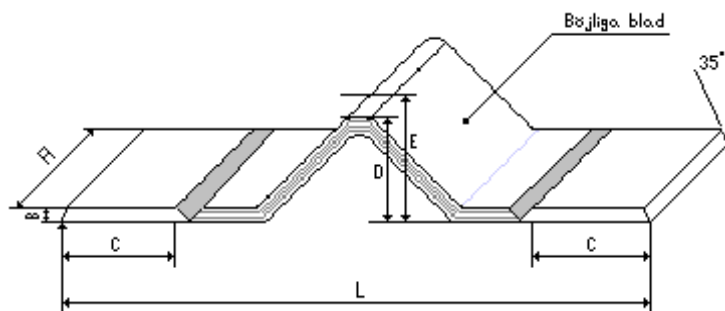

Flexibla Förbindningar

Typ JDAS, aluminium A5.

Benämning	Area mm ²	Anslutnings- dimension A x B	C	D Normal- läge	E Max toppläge	L Normal- läge	Variation		Max ström A *
							L Max	L Min	
JDAS 1	400	80x5	105	70	105	400	420	350	600
JDAS 2	500	100x5	105	70	105	430	450	380	680
JDAS 3	800	100x8	105	70	105	430	450	380	1000
JDAS 4	1000	100x10	105	70	105	430	450	380	1200
JDAS 5	1500	125x12	105	70	105	460	480	410	1500
JDAS 6	2560	160x16	105	90	125	500	520	450	2000
JDAS 7	3200	200x16	105	90	125	500	520	450	2200
JDAS 8	4000	200x20	105	90	125	510	530	460	2600